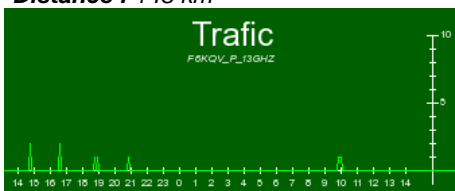

Championnat de France THF 2009 : F6KQV/P sur 1 296 MHz en JN38OJ

Concours

Intitulé : Championnat de France THF
Dates : du 06/06/2009 au 07/06/2009
Indicatif : F6KQV/P
Classe : RADIOCLUB
Bande : 1 296 MHz

Station

Locator : JN38OJ
Responsable : F5NWX
Opérateurs : F5LGF;F5NWX;F6IRS;F1OET;
Emetteur : YAESU FT736
Puissance : 10 watt
Récepteur : YAESU FT736
Antenne : 35el tonna
Hauteur : 20 m
Altitude : 1100 m

QSO

Nombre : 10
Locators : 3
DXCC :
Multiplicateurs : 1
Points : 0
Score : 14 700 points
Moyenne : 1 470 points par QSO

DX

DX : F1AZJ/P (JN28OK)
Distance : 148 km

© 2009 F6DDW

Consultez le détail des QSO sur cette carte cliquable : http://concours.ref-union.org/logrecus/2009/cdfthf/F6KQV_P_13GHZ.php
Créez vos propres cartes : <http://f6ddw.f6ddw.fr/cartographie/azimutale.php>