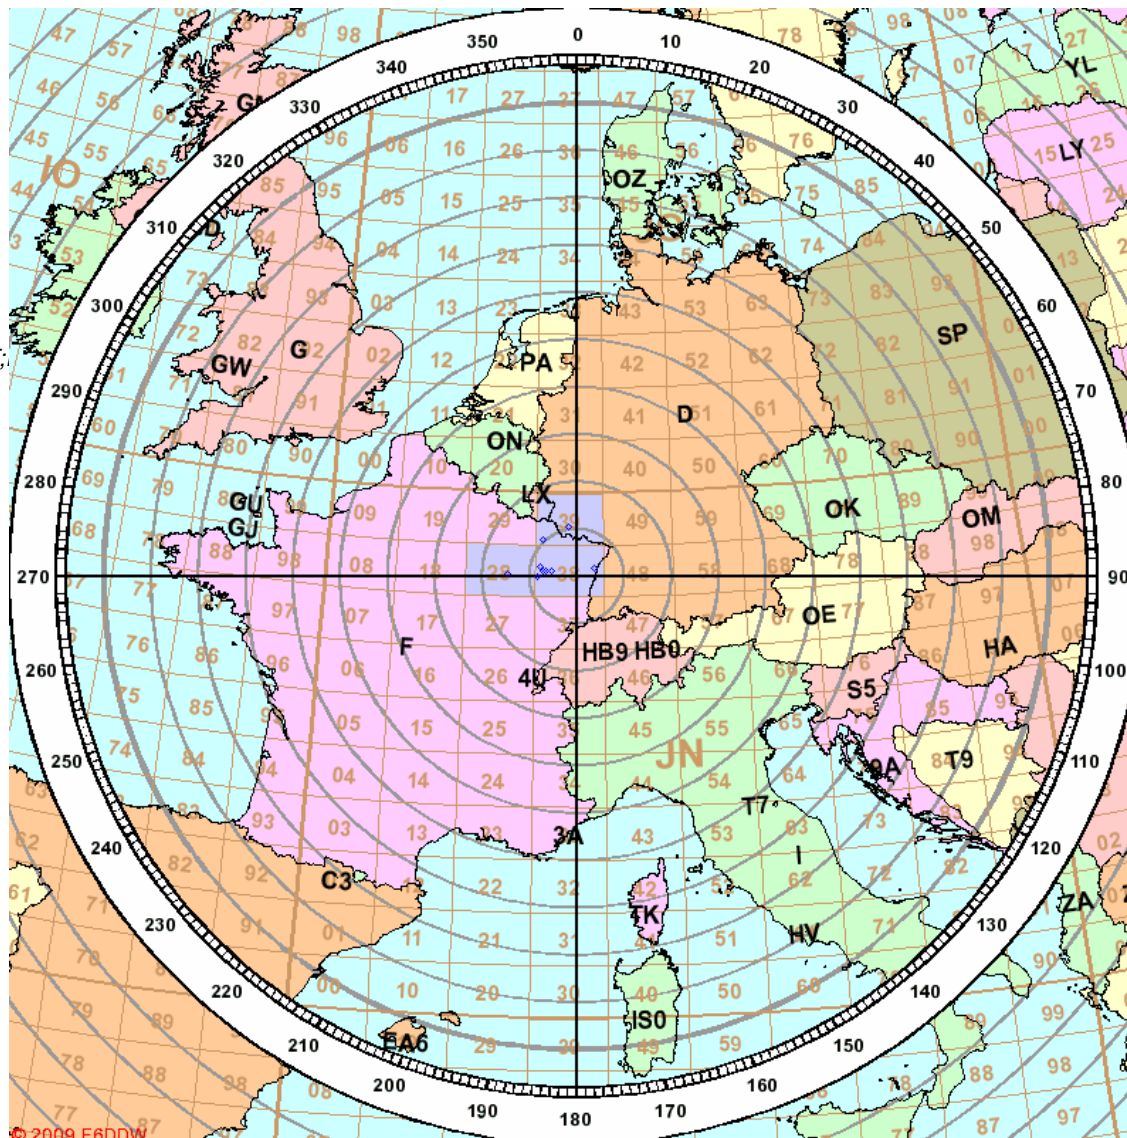

Championnat de France THF 2009 : F6KQV/P sur 1 296 MHz en JN38OJ

Concours

Intitulé : Championnat de France THF
Dates : du 06/06/2009 au 07/06/2009
Indicatif : F6KQV/P
Classe : RADIOCLUB
Bande : 1 296 MHz

Station

Locator : JN38OJ
Responsable : F5NWX
Opérateurs : F5LGF;F5NWX;F6IRS;F1OET;
Emetteur : YAESU FT736
Puissance : 10 watt
Récepteur : YAESU FT736
Antenne : 35el tonna
Hauteur : 20 m
Altitude : 1100 m

QSO

Nombre : 10
Locators : 3
DXCC :
Multiplicateurs : 1
Points : 0
Score : 14 700 points
Moyenne : 1 470 points par QSO

DX

DX : F1AZJ/P (JN28OK)
Distance : 148 km

© 2009 F6DDW

Consultez le détail des QSO sur cette carte cliquable : http://concours.ref-union.org/logrecus/2009/cdfthf/F6KQV_P_13GHZ.php
Créez vos propres cartes : <http://f6ddw.f6ddw.fr/cartographie/azimutale.php>