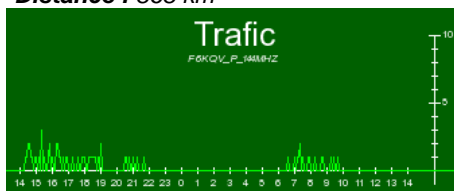

Championnat de France THF 2009 : F6KQV/P sur 144 MHz en JN38OJ

Concours

Intitulé : Championnat de France THF
Dates : du 06/06/2009 au 07/06/2009
Indicatif : F6KQV/P
Classe : RADIOCLUB
Bande : 144 MHz

Station

Locator : JN38OJ
Responsable : F5NWX
Opérateurs : F5LGF;F5NWX;F6IRS;F1OET;
Emetteur : YAESU FT736
Puissance : 200 watt
Récepteur : YAESU FT736
Antenne : 9 ELEMENTS
Hauteur : 20 m
Altitude : 1100 m

QSO

Nombre : 66
Locators : 27
DXCC :
Multiplicateurs : 1
Points : 0
Score : 52 443 points
Moyenne : 795 points par QSO

DX

DX : F8DBF (IN78RI)
Distance : 868 km

Consultez le détail des QSO sur cette carte cliquable : <http://concours.ref-union.org/logrecus/2009/cdfthf/F6KQV_P_144MHZ.php>
Créez vos propres cartes : <http://f6ddw.f6ddw.fr/cartographie/azimutale.php>