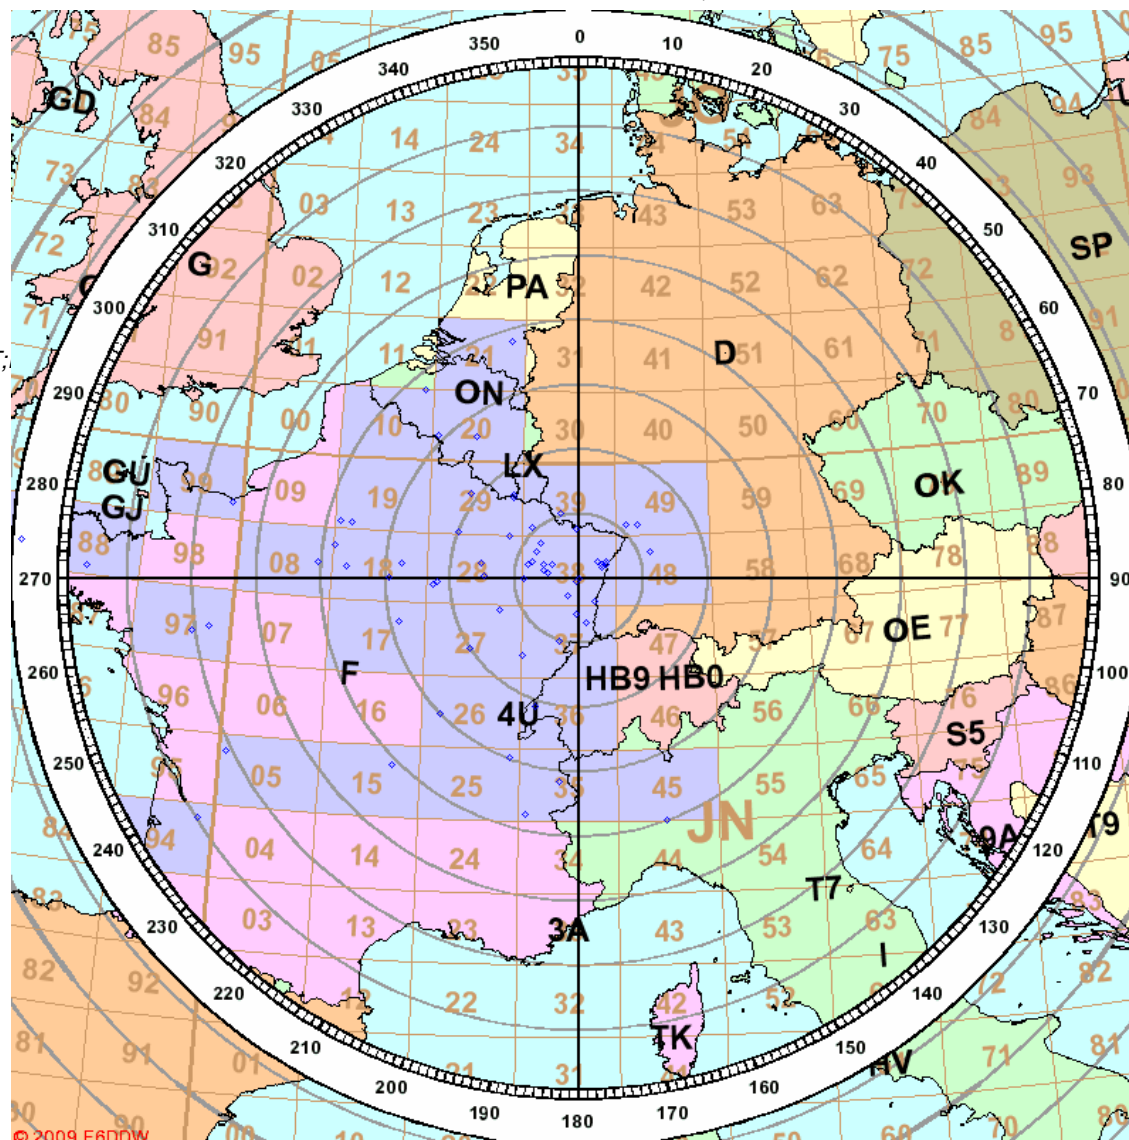

Championnat de France THF 2009 : F6KQV/P sur 144 MHz en JN38OJ

Concours

Intitulé : Championnat de France THF
Dates : du 06/06/2009 au 07/06/2009
Indicatif : F6KQV/P
Classe : RADIOCLUB
Bande : 144 MHz

Station

Locator : JN38OJ
Responsable : F5NWX
Opérateurs : F5LGF;F5NWX;F6IRS;F1OET;
Emetteur : YAESU FT736
Puissance : 200 watt
Récepteur : YAESU FT736
Antenne : 9 ELEMENTS
Hauteur : 20 m
Altitude : 1100 m

QSO

Nombre : 66
Locators : 27
DXCC :
Multiplicateurs : 1
Points : 0
Score : 52 443 points
Moyenne : 795 points par QSO

DX

DX : F8DBF (IN78RI)
Distance : 868 km

Consultez le détail des QSO sur cette carte cliquable : http://concours.ref-union.org/logrecus/2009/cdfthf/F6KQV_P_144MHZ.php
Créez vos propres cartes : <http://f6ddw.f6ddw.fr/cartographie/azimutale.php>