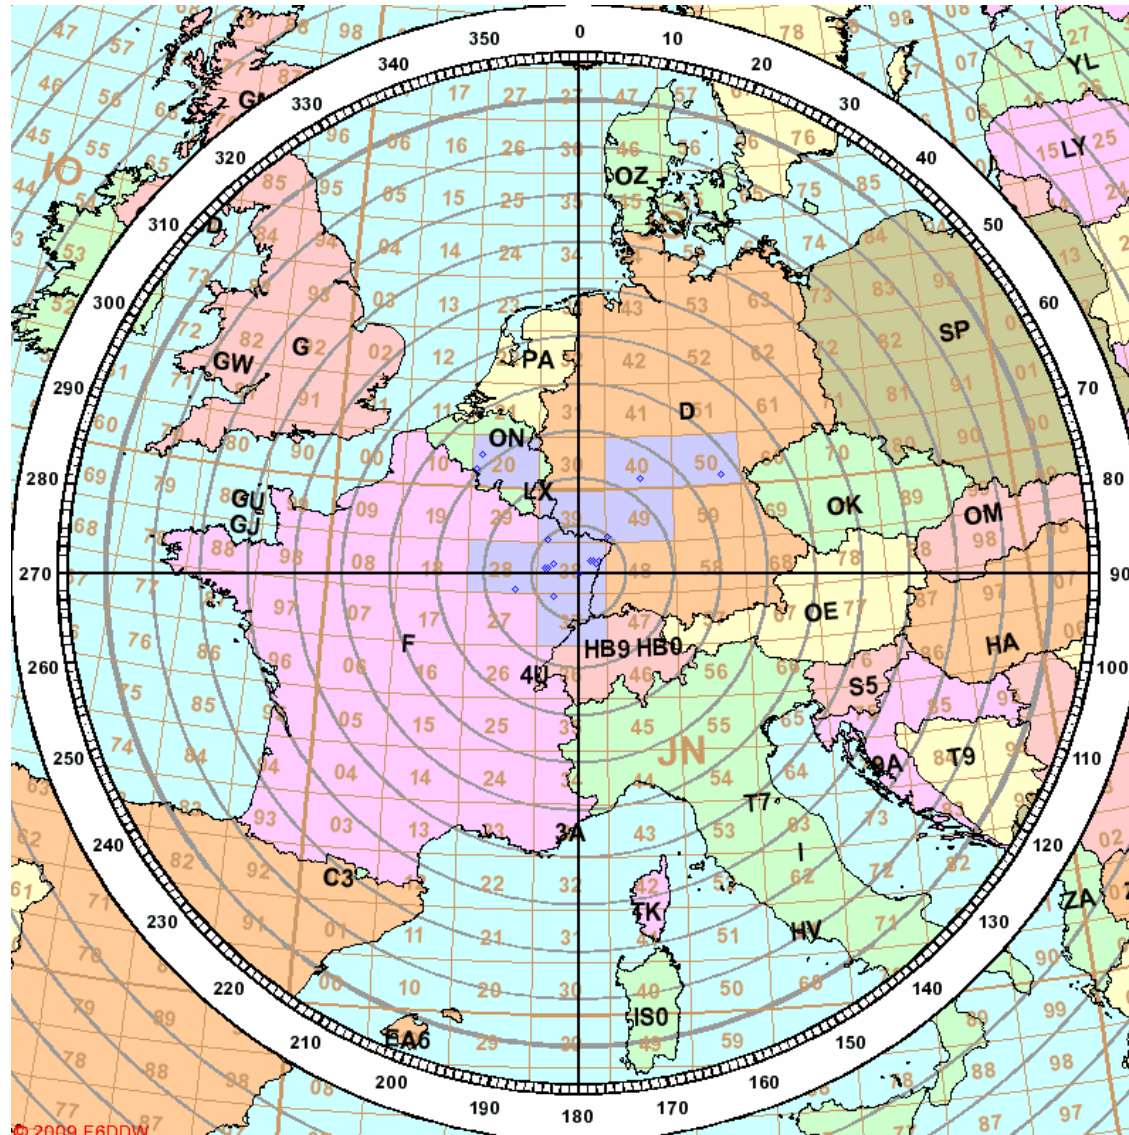

## Concours

**Intitulé :** Concours d'été  
**Dates :** du 01/08/2009 au 02/08/2009  
**Indicatif :** F6KQV/P  
**Classe :** RADIOCLUB  
**Bande :** 432 MHz

## Station

**Locator :** JN38OJ  
**Responsable :** F5NWX  
**Opérateurs :** F5NWX;F6IRS;F1OET;  
**Emetteur :** YAESU FT857D  
**Puissance :** 25 watt  
**Récepteur :** YAESU FT857D  
**Antenne :** flexa 19el  
**Hauteur :** 10 m  
**Altitude :** 1000 m

## QSO

**Nombre :** 17  
**Locators :** 8  
**DXCC :**  
**Multiplicateurs :** 1  
**Points :** 0  
**Score :** 16 976 points  
**Moyenne :** 999 points par QSO

## DX

**DX :** DH9NFM (JO50RF)  
**Distance :** 370 km

Consultez le détail des QSO sur cette carte cliquable : [http://concours.ref-union.org/logrecus/2009/ete/F6KQV\\_P\\_432MHZ.php](http://concours.ref-union.org/logrecus/2009/ete/F6KQV_P_432MHZ.php)  
Créez vos propres cartes : <http://f6ddw.f6ddw.fr/cartographie/azimutale.php>