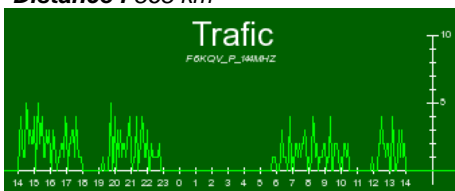

IARU R1 VHF 2008 : F6KQV/P sur 144 MHz en JN38OJ

Concours

Intitulé : IARU VHF
Dates : du 06/09/2008 au 07/09/2008
Indicatif : F6KQV/P
Classe : RADIOCLUB
Bande : 144 MHz

Station

Locator : JN38OJ
Responsable : F5NWX
Opérateurs : F5LGF;F5NWX;F6IRS;F1OET;
Emetteur : YAESU FT736
Puissance : 400 watt
Récepteur : YAESU FT736
Antenne : 9 ELEMENTS
Hauteur : 20 m
Altitude : 1100 m

QSO

Nombre : 296
Locators : 66
DXCC :
Multiplicateurs : 1
Points : 0
Score : 83 946 points
Moyenne : 284 points par QSO

DX

DX : F8DBF (IN78RI)
Distance : 868 km

© 2008 F6DDW

Consultez le détail des QSO sur cette carte cliquable : http://concours.ref-union.org/logrecus/2008/iaruvhf/F6KQV_P_144MHZ.php
Créez vos propres cartes : <http://f6ddw.f6ddw.fr/cartographie/azimutale.php>