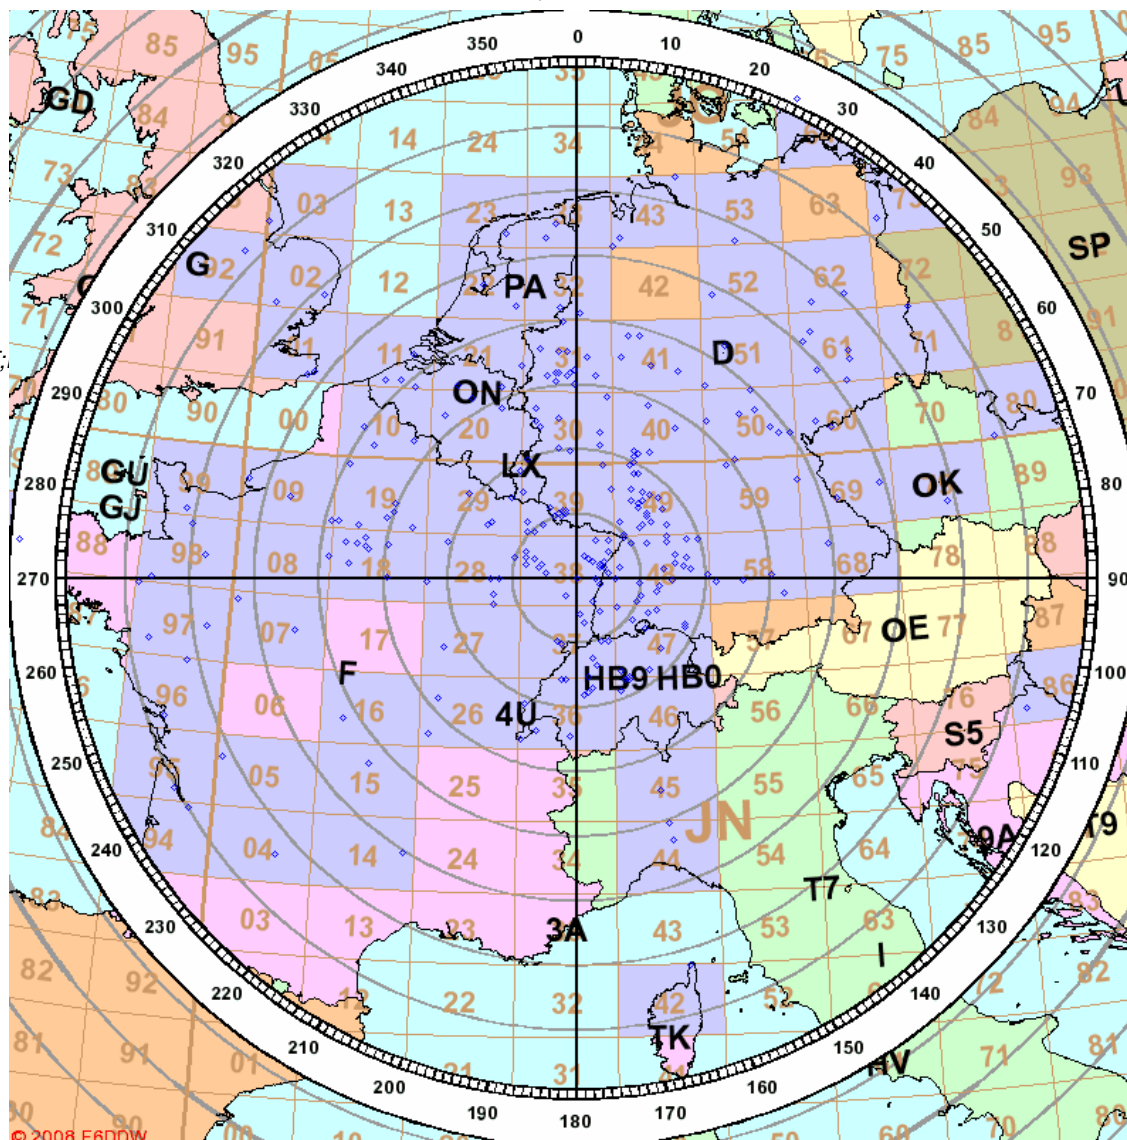

IARU R1 VHF 2008 : F6KQV/P sur 144 MHz en JN38OJ

Concours

Intitulé : IARU VHF
Dates : du 06/09/2008 au 07/09/2008
Indicatif : F6KQV/P
Classe : RADIOCLUB
Bande : 144 MHz

Station

Locator : JN38OJ
Responsable : F5NWX
Opérateurs : F5LGF;F5NWX;F6IRS;F1OET;
Emetteur : YAESU FT736
Puissance : 400 watt
Récepteur : YAESU FT736
Antenne : 9 ELEMENTS
Hauteur : 20 m
Altitude : 1100 m

QSO

Nombre : 296
Locators : 66
DXCC :
Multiplicateurs : 1
Points : 0
Score : 83 946 points
Moyenne : 284 points par QSO

DX

DX : F8DBF (IN78RI)
Distance : 868 km

© 2008 F6DDW

Consultez le détail des QSO sur cette carte cliquable : http://concours.ref-union.org/logrecus/2008/iaruvhf/F6KQV_P_144MHZ.php
Créez vos propres cartes : <http://f6ddw.f6ddw.fr/cartographie/azimutale.php>