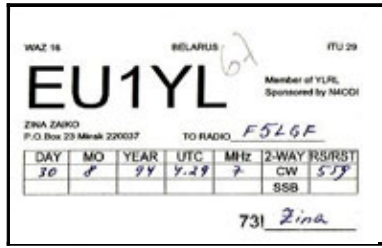

Stations opérées par des "YL"

Stations "YL" - F5LGF

Zina