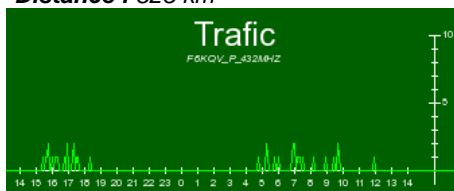

Championnat de France THF 2008 : F6KQV/P sur 432 MHz en JN38OJ

Concours

Intitulé : Championnat de France THF
Dates : du 07/06/2008 au 08/06/2008
Indicatif : F6KQV/P
Classe : RADIOCLUB
Bande : 432 MHz

Station

Locator : JN38OJ
Responsable : F5NWX
Opérateurs : F5LGF;F5NWX;F6IRS;F5MDW
Emetteur : FT736
Puissance : 200 watt
Récepteur : FT736
Antenne : 19 ELTS
Hauteur : 9 m
Altitude : 1000 m

QSO

Nombre : 41
Locators : 15
DXCC :
Multiplicateurs : 1
Points : 0
Score : 92 439 points
Moyenne : 2 255 points par QSO

DX

DX : F6KHM/P (IN88AI)
Distance : 825 km

© 2008 F6DDW

Consultez le détail des QSO sur cette carte cliquable : <http://concours.ref-union.org/logrecus/2008/cdfthf/F6KQV_P_432MHZ.php>

Créez vos propres cartes : <http://f6ddw.f6ddw.fr/cartographie/azimutale.php>