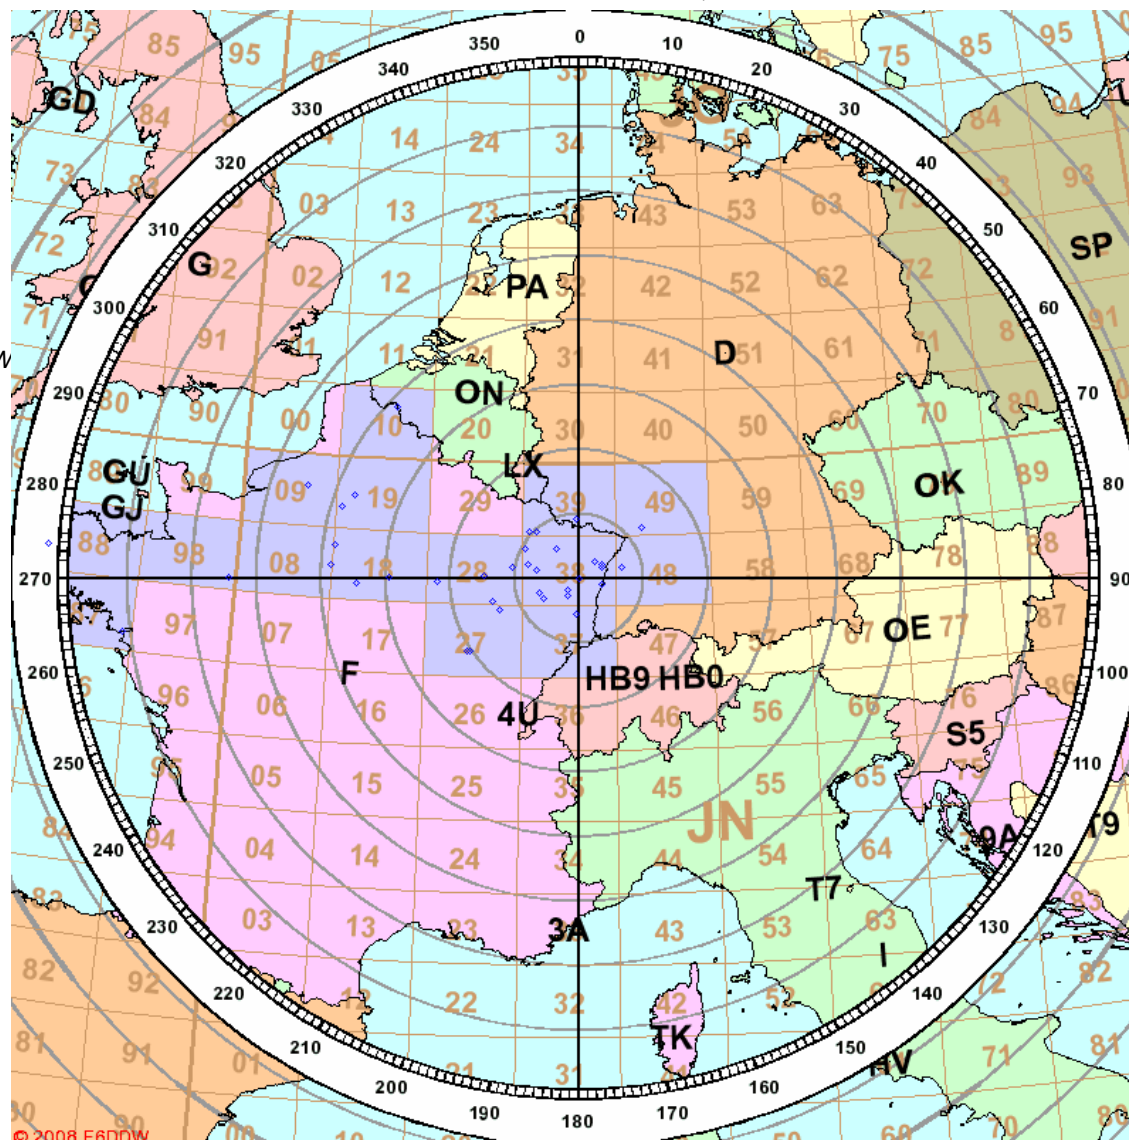

Championnat de France THF 2008 : F6KQV/P sur 432 MHz en JN38OJ

Concours

Intitulé : Championnat de France THF
Dates : du 07/06/2008 au 08/06/2008
Indicatif : F6KQV/P
Classe : RADIOCLUB
Bande : 432 MHz

Station

Locator : JN38OJ
Responsable : F5NWX
Opérateurs : F5LGF;F5NWX;F6IRS;F5MDW
Emetteur : FT736
Puissance : 200 watt
Récepteur : FT736
Antenne : 19 ELTS
Hauteur : 9 m
Altitude : 1000 m

QSO

Nombre : 41
Locators : 15
DXCC :
Multiplicateurs : 1
Points : 0
Score : 92 439 points
Moyenne : 2 255 points par QSO

DX

DX : F6KHM/P (IN88AI)
Distance : 825 km

© 2008 F6DDW

Consultez le détail des QSO sur cette carte cliquable : http://concours.ref-union.org/logrecus/2008/cdfthf/F6KQV_P_432MHZ.php

Créez vos propres cartes : <http://f6ddw.f6ddw.fr/cartographie/azimutale.php>